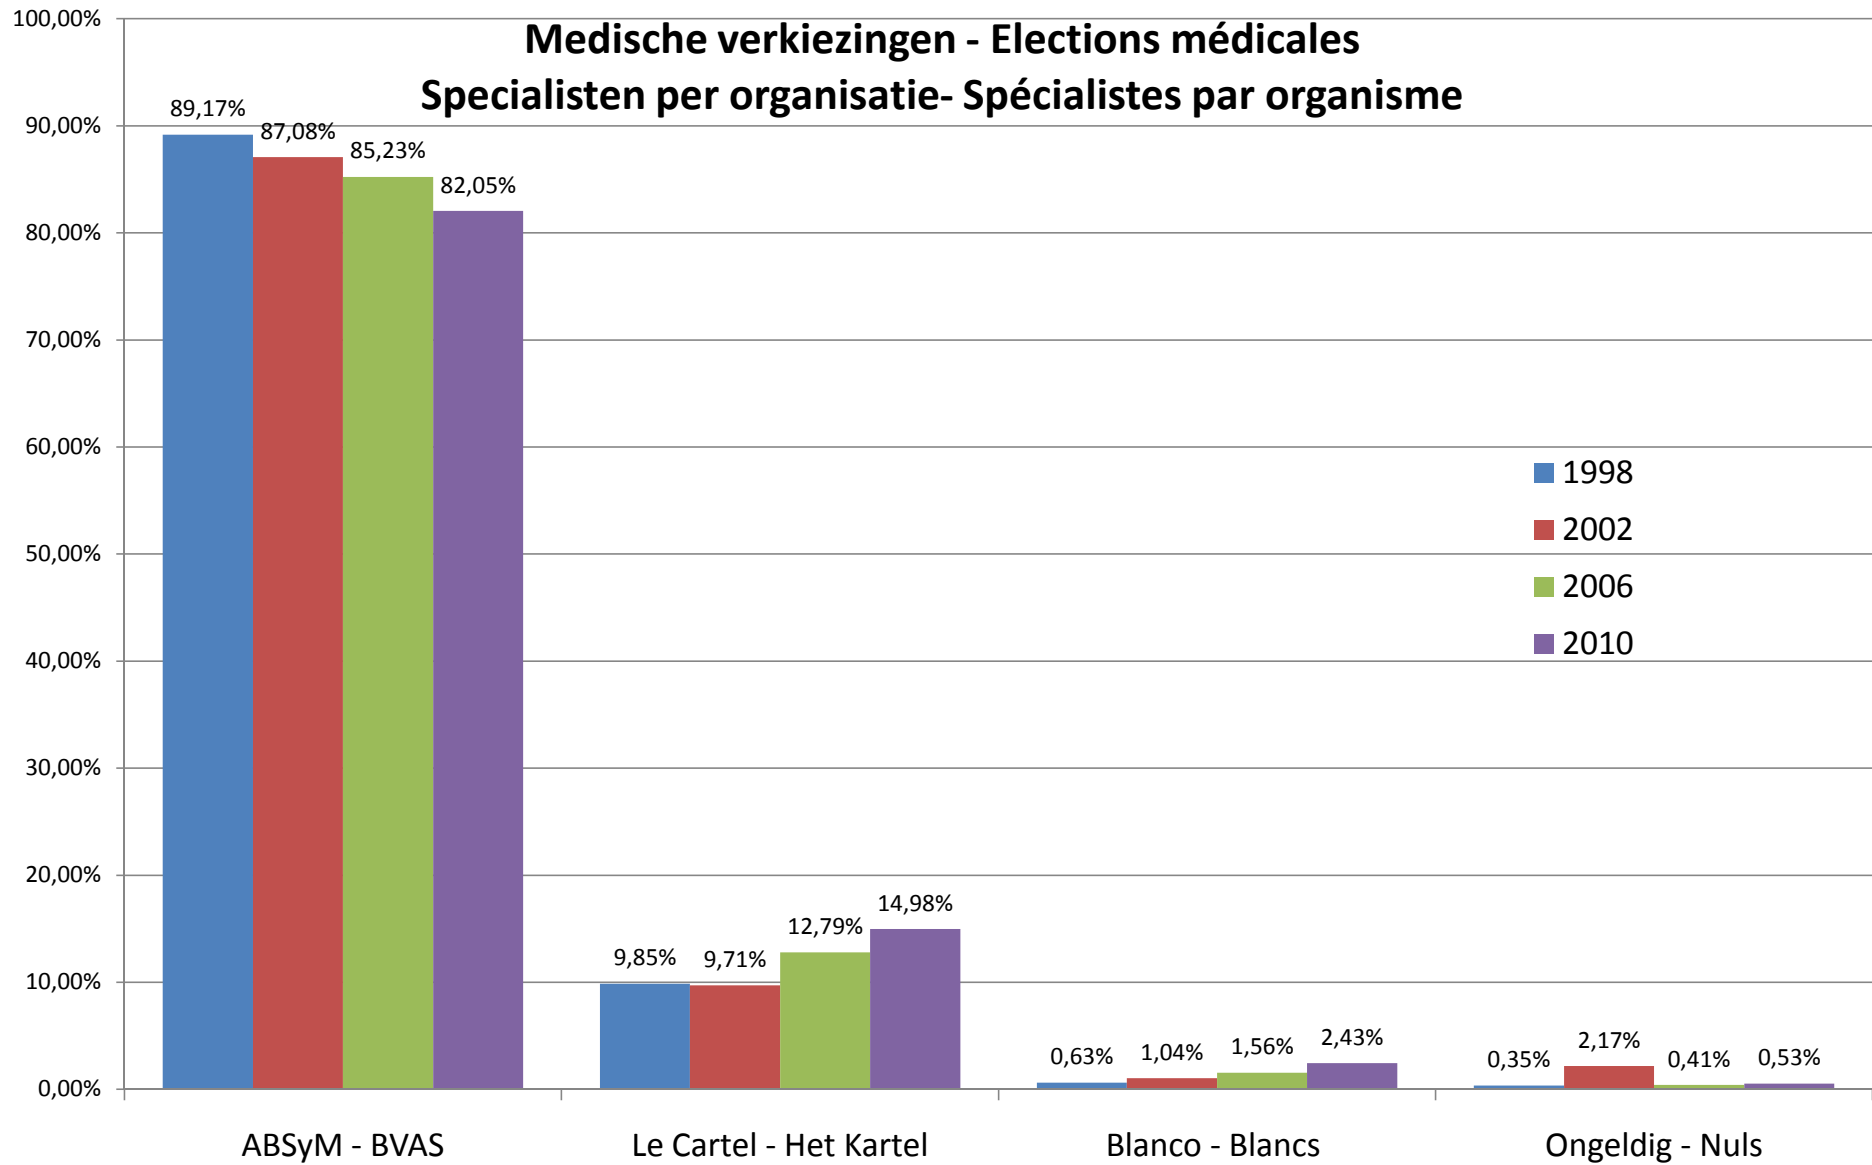

* Verkiezingen 1998 & 2002 : Het Kartel = ASBG + GBO + SVH / Elections 1998 & 2002 : Le Cartel = ASBG + GBO + SVH
Verkiezingen 2006 & 2010 : Het Kartel = ASBG + GBO / Elections 2006 & 2010 : Le Cartel = ASBG + GBO

Medische verkiezingen - Algemeen geneeskundigen per organisme - Elections médicales - Médecins généralistes par organisme

Medische verkiezingen - Algemeen geneeskundigen per verkiezingsjaar

Elections médicales - Médecins généralistes par année d'élections

Medische verkiezingen - Elections médicales

Specialisten per organisatie- Spécialistes par organisme

Medische verkiezingen - Specialisten per verkiezingsjaar

Elections médicales - Spécialistes par année d'élections