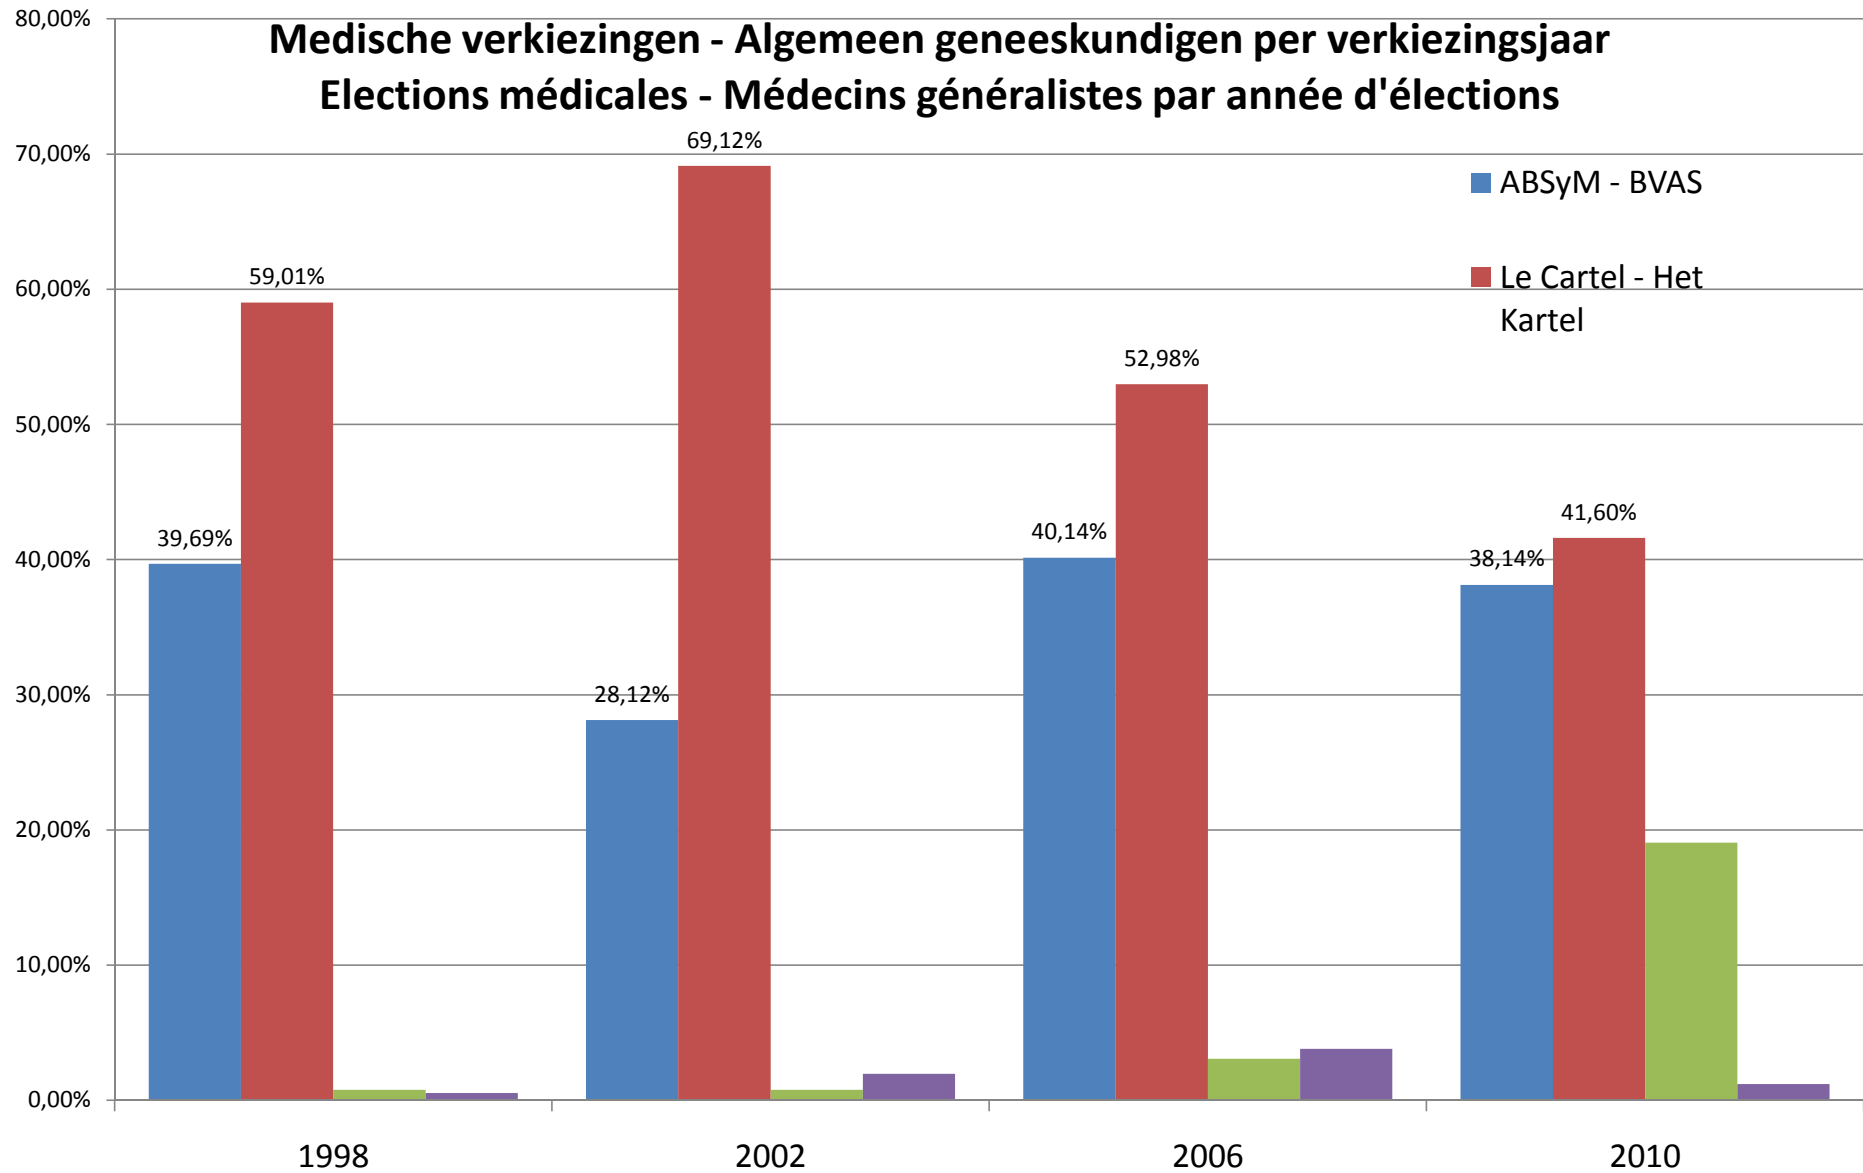

Medische verkiezingen - Algemeen geneeskundigen per verkiezingsjaar

Elections médicales - Médecins généralistes par année d'élections