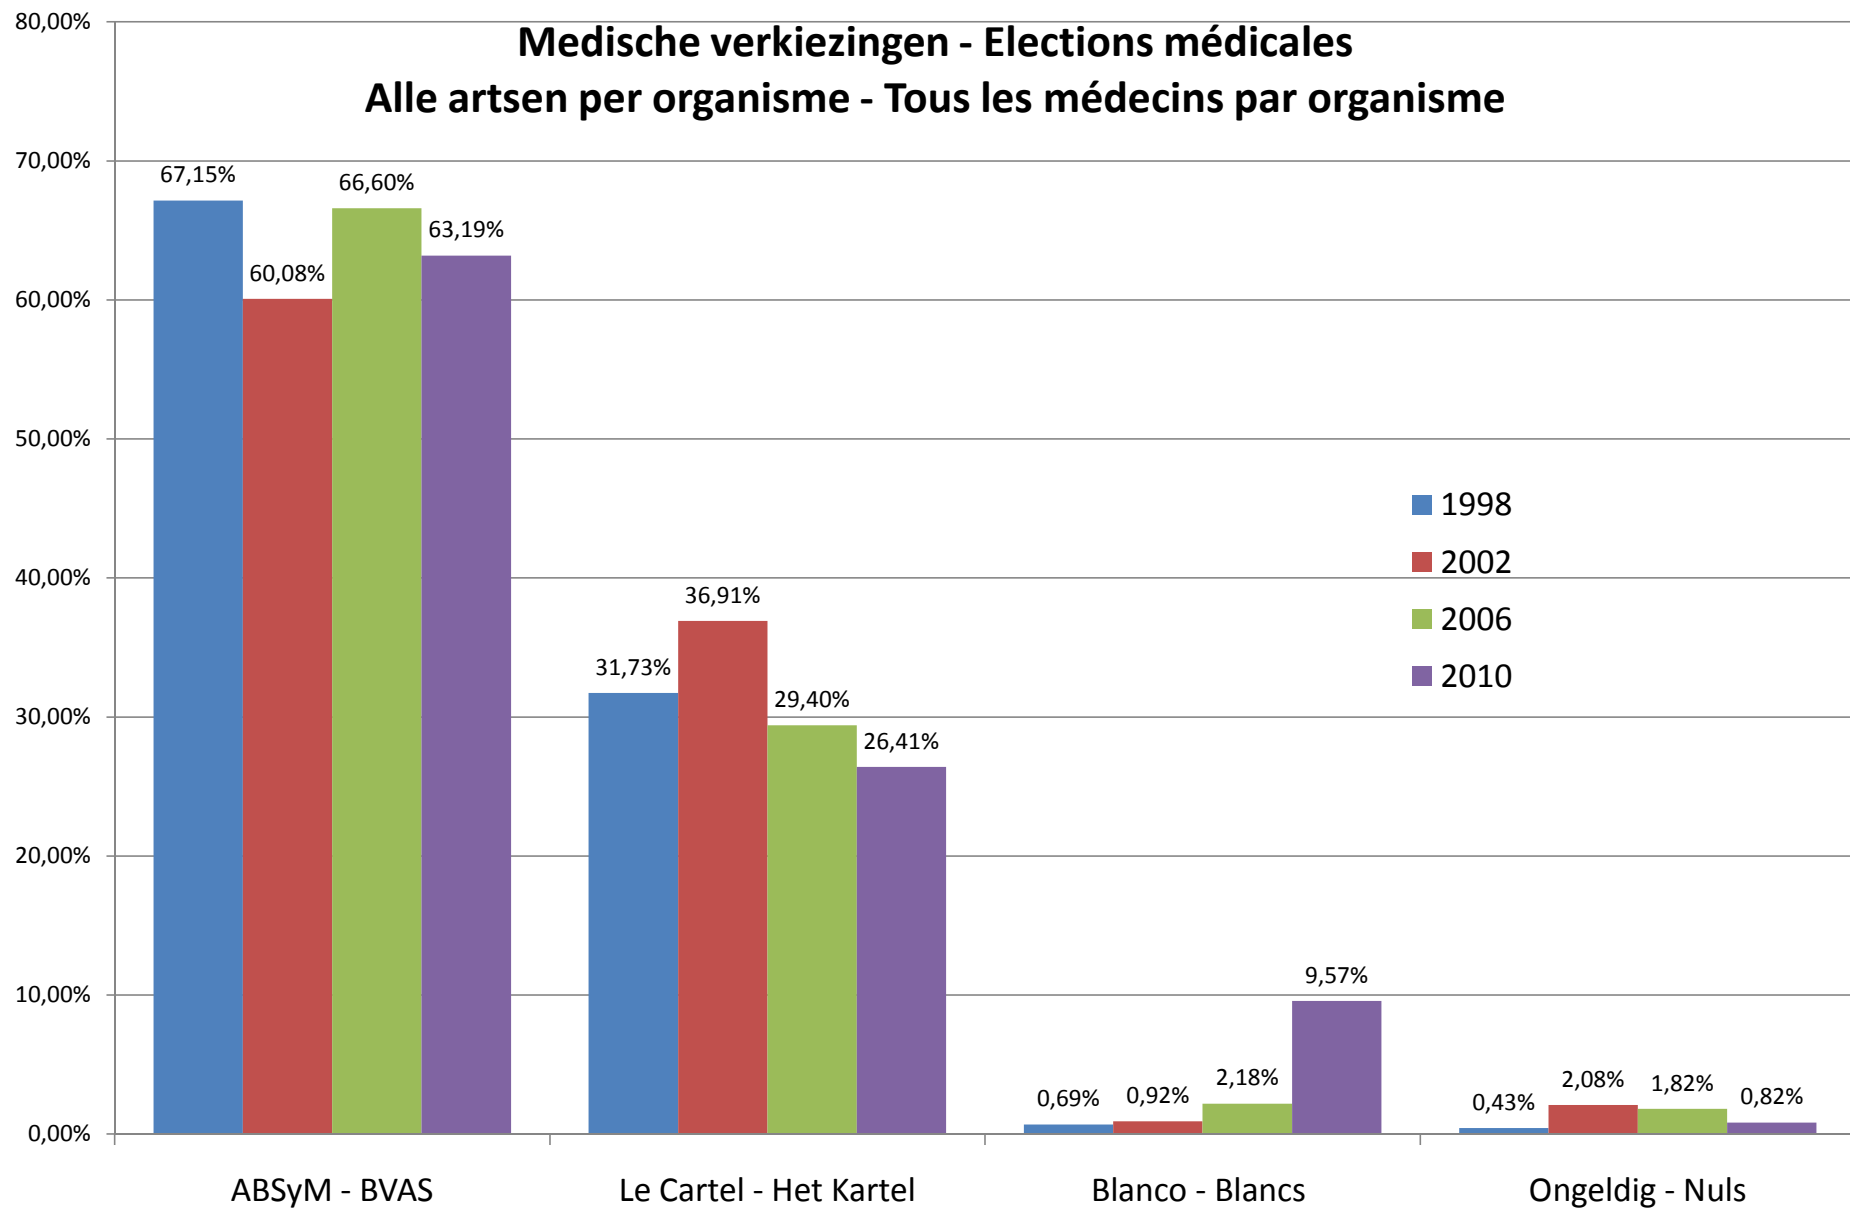

* Verkiezingen 1998 & 2002 : Het Kartel = ASBG + GBO + SVH / Elections 1998 & 2002 : Le Cartel = ASBG + GBO + SVH
Verkiezingen 2006 & 2010 : Het Kartel = ASBG + GBO / Elections 2006 & 2010 : Le Cartel = ASBG + GBO

Medische verkiezingen - Elections médicales

Specialisten per organisatie- Spécialistes par organisme

Medische verkiezingen - Specialisten per verkiezingsjaar

Elections médicales - Spécialistes par année d'élections

Medische verkiezingen - Elections médicales

Alle artsen per organisme - Tous les médecins par organisme

Medische verkiezingen - Alle artsen per verkiezingsjaar Elections médicales - Tous les médecins par année d'élections