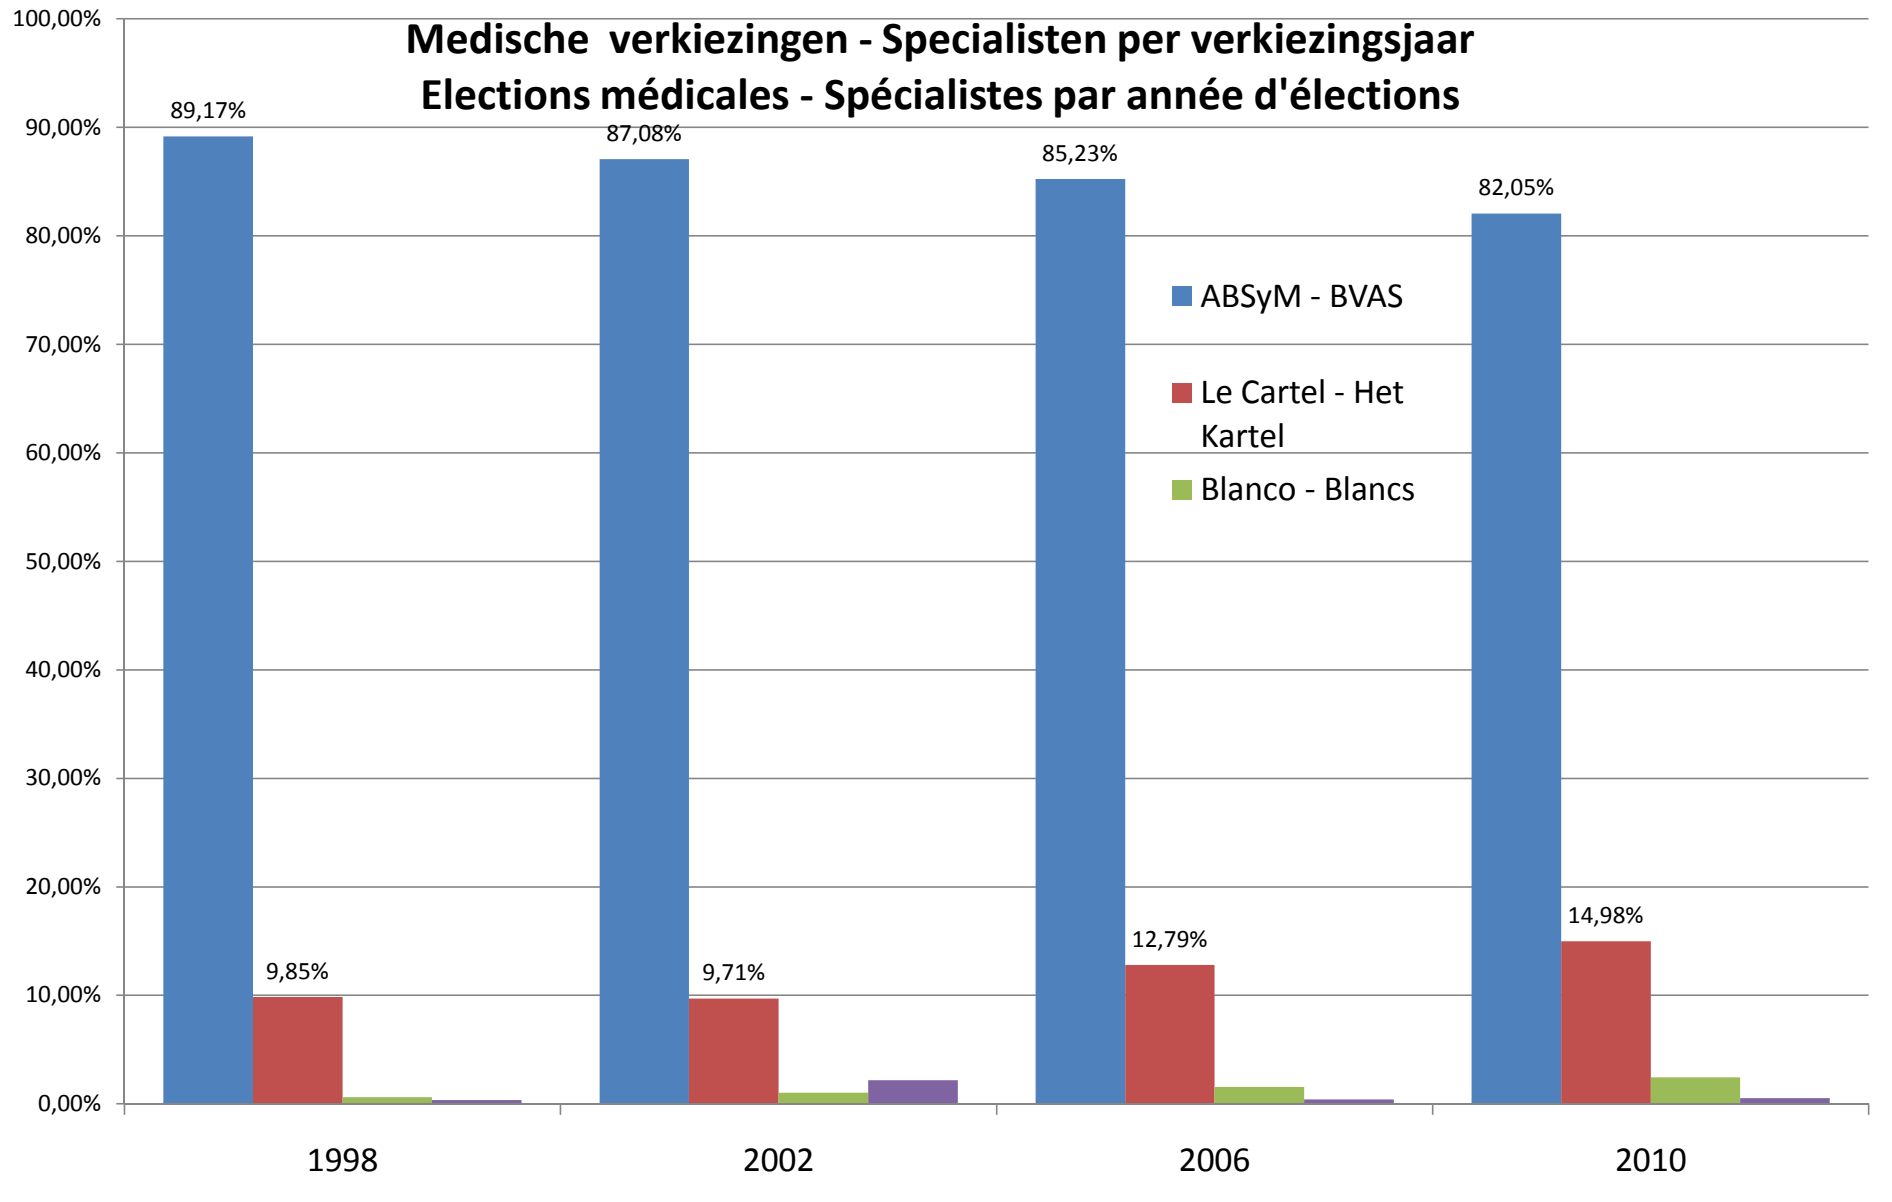

Medische verkiezingen - Specialisten per verkiezingsjaar

Elections médicales - Spécialistes par année d'élections