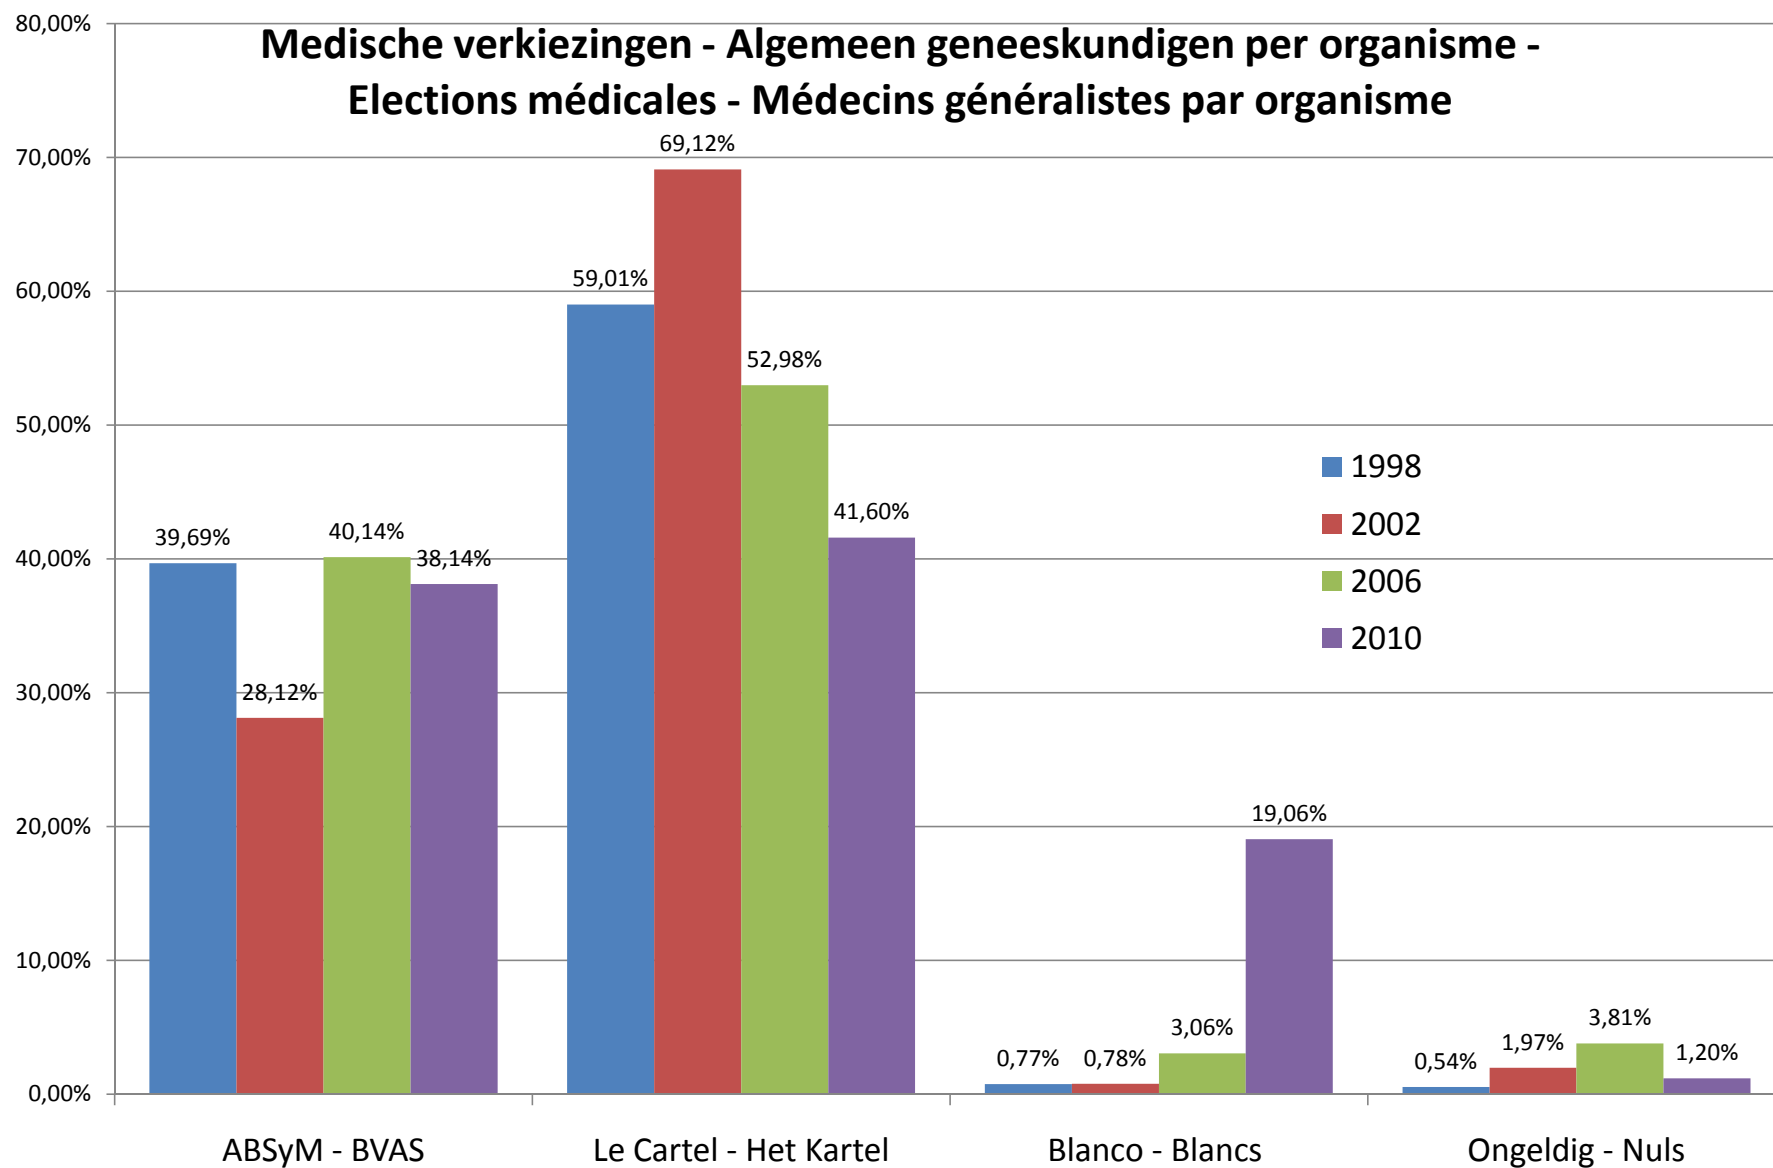

Medische verkiezingen - Elections médicales

	Jaar - Année				Verhouding - Quote-part				Evolutie - Evolution		
	1998	2002	2006	2010	1998	2002	2006	2010	1998-2002	2002-2006	2006-2010
Algemeen geneeskundigen - Médecins généralistes											
ABSyM - BVAS	4.665	2.908	3.224	3.489	39,69%	28,12%	40,14%	38,14%	-11,56%	12,02%	-2,01%
Le Cartel - Het Kartel *	6.937	7.148	4.255	3.806	59,01%	69,12%	52,98%	41,60%	10,11%	-16,14%	-11,38%
Blanco - Blancs	90	81	246	1.744	0,77%	0,78%	3,06%	19,06%	0,02%	2,28%	16,00%
Ongeldig - Nuls	63	204	306	110	0,54%	1,97%	3,81%	1,20%	1,44%	1,84%	-2,61%
TOTAAL - TOTAL	11.755	10.341	8.031	9.149	100,00%	100,00%	100,00%	100,00%			
Geneesheren-specialisten - Médecins spécialistes											
ABSyM - BVAS	13.072	10.660	9.715	9.977	89,17%	87,08%	85,23%	82,05%	-2,09%	-1,85%	-3,19%
Le Cartel - Het Kartel *	1.444	1.188	1.458	1.822	9,85%	9,71%	12,79%	14,98%	-0,15%	3,09%	2,19%
Blanco - Blancs	92	127	178	296	0,63%	1,04%	1,56%	2,43%	0,41%	0,52%	0,87%
Ongeldig - Nuls	51	266	47	65	0,35%	2,17%	0,41%	0,53%	1,83%	-1,76%	0,12%
TOTAAL - TOTAL	14.659	12.241	11.398	12.160	100,00%	100,00%	100,00%	100,00%			
TOTAAL - TOTAL											
ABSyM - BVAS	17.737	13.568	12.939	13.466	67,15%	60,08%	66,60%	63,19%	-7,07%	6,51%	-3,40%
Le Cartel - Het Kartel *	8.381	8.336	5.713	5.628	31,73%	36,91%	29,40%	26,41%	5,18%	-7,51%	-2,99%
Blanco - Blancs	182	208	424	2.040	0,69%	0,92%	2,18%	9,57%	0,23%	1,26%	7,39%
Ongeldig - Nuls	114	470	353	175	0,43%	2,08%	1,82%	0,82%	1,65%	-0,26%	-1,00%
TOTAAL - TOTAL	26.414	22.582	19.429	21.309	100,00%	100,00%	100,00%	100,00%			
Participatie - Participation	37.383	40.090	41.870	43.651	70,66%	56,33%	46,40%	48,82%			

* Verkiezingen 1998 & 2002 : Het Kartel = ASBG + GBO + SVH / Elections 1998 & 2002 : Le Cartel = ASBG + GBO + SVH
Verkiezingen 2006 & 2010 : Het Kartel = ASBG + GBO / Elections 2006 & 2010 : Le Cartel = ASBG + GBO

Medische verkiezingen - Algemeen geneeskundigen per organisme - Elections médicales - Médecins généralistes par organisme